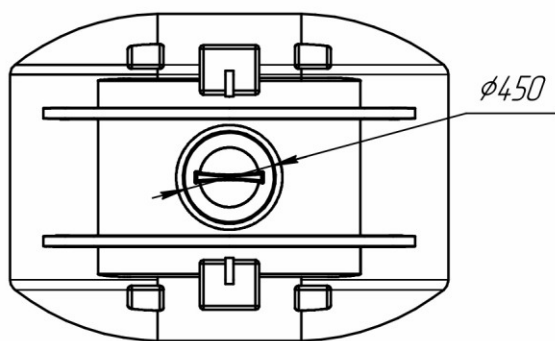

Емкость горизонтальная 4000 л

Наименование	Артикул	Объем (л)	Длина/Ширина/Высота (мм)	Диаметр горловины (мм)	Комплектуется крышкой
Емкость горизонтальная 4000 л	PT-G4000U	-	1642/2200/1610	400	да