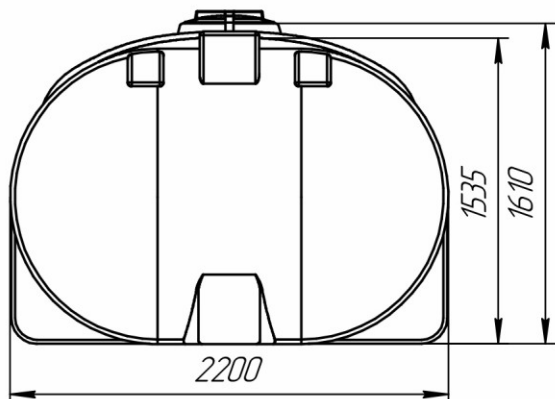

Емкость горизонтальная 4000 л

Наименование	Артикул	Объем (л)	Длина/Ширина/Высота (мм)	Диаметр горловины (мм)	Комплектуется крышкой
Емкость горизонтальная 4000 л	PT-G4000U	-	1642/2200/1610	400	да