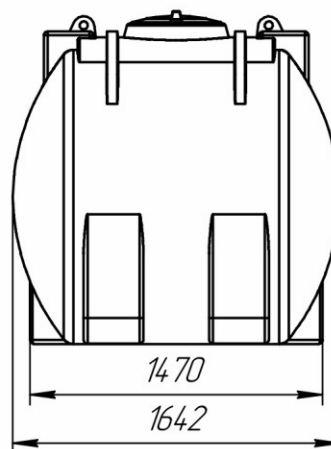

Емкость горизонтальная 4000 л

Наименование	Артикул	Объем (л)	Длина/Ширина/Высота (мм)	Диаметр горловины (мм)	Комплектуется крышкой
Емкость горизонтальная 4000 л	PT-G4000U	-	1642/2200/1610	400	да